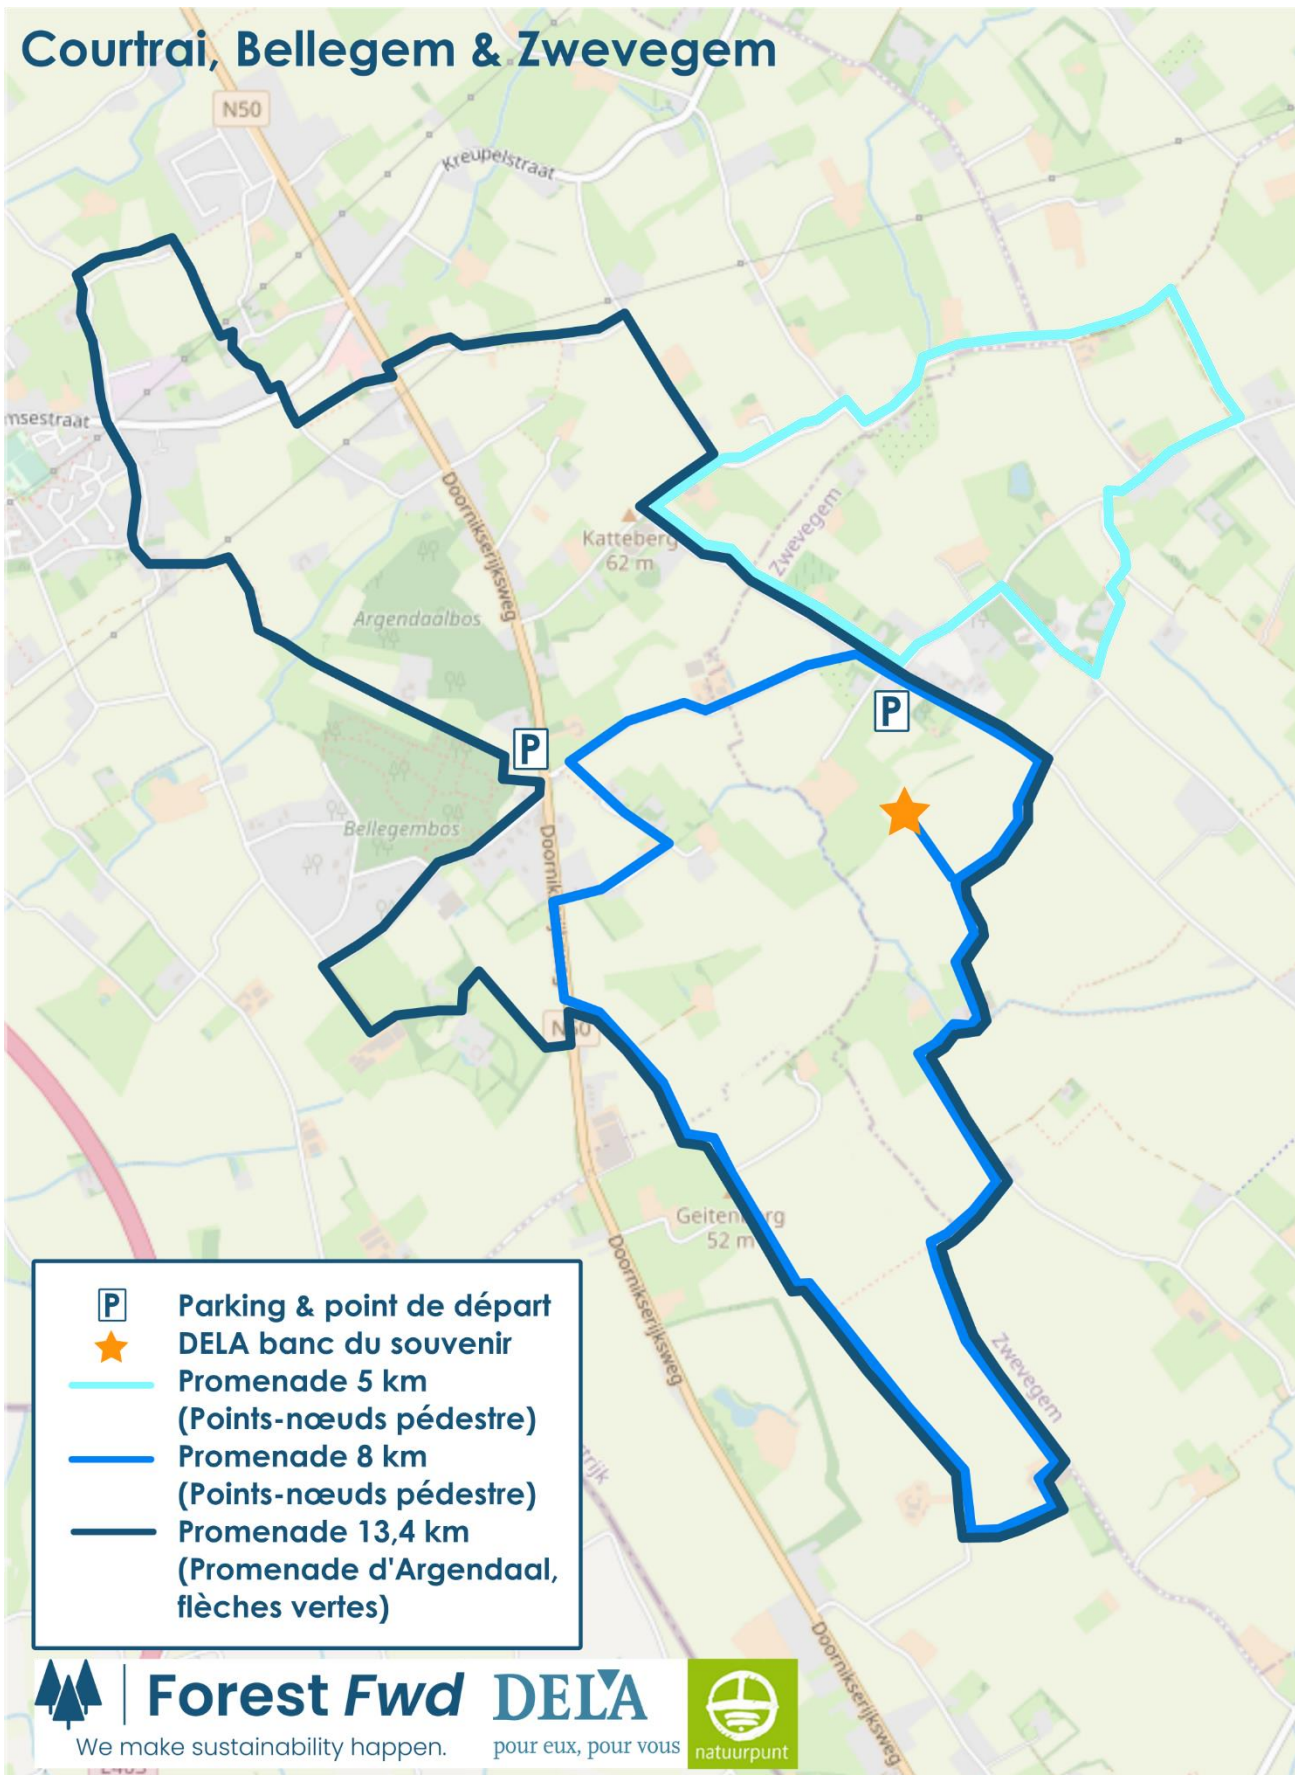

Courtrai, Bellegem & Zwevegem

- Parking & point de départ
- DELA banc du souvenir
- Promenade 5 km (Points-nœuds pédestre)
- Promenade 8 km (Points-nœuds pédestre)
- Promenade 13,4 km (Promenade d'Argendaal, flèches vertes)

Forest Fwd DELA

We make sustainability happen.

pour eux, pour vous